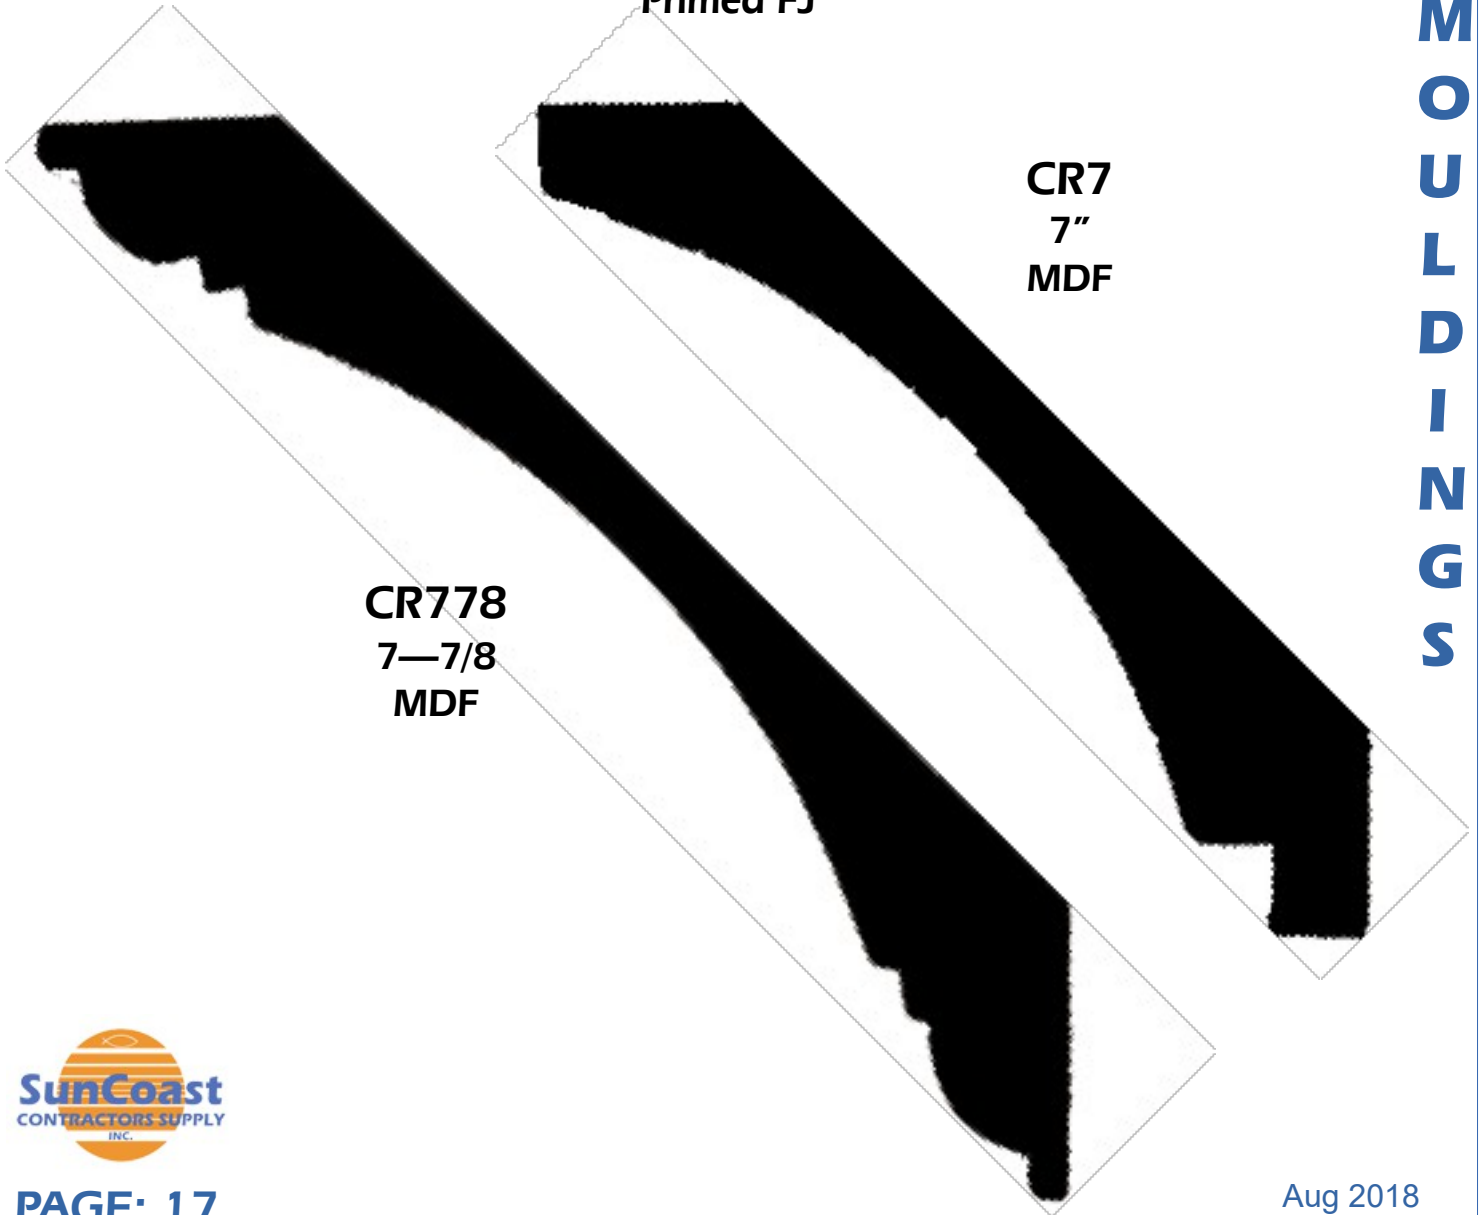

**3/4 x 7-1/4**

**Poplar, MDF**

**5/4 x 7-1/4**

**Poplar**

**PLINTH**

**7/8 x 2-3/4 x 4-1/2**

**7/8 x 3-3/4 x 6**

**CLEAR**

**ROSETTE**

**7/8 x 2-1/2**

**7/8 x 3-3/4**

**CLEAR**

**SCC314 CASING**

**3-1/4  
Primed FJ**

**CA4B CASING**

**4"  
MDF**

**CA294 CASING**

**4"  
MDF**

**BA8A**

**8"  
MDF**

**BA714**

**8-1/4  
MDF**

**TC4AQ CASING**  
4"  
MDF

**SCB714**  
7-1/4  
Primed FJ

**CR7**  
7"  
MDF

**CR778**  
7—7/8  
MDF